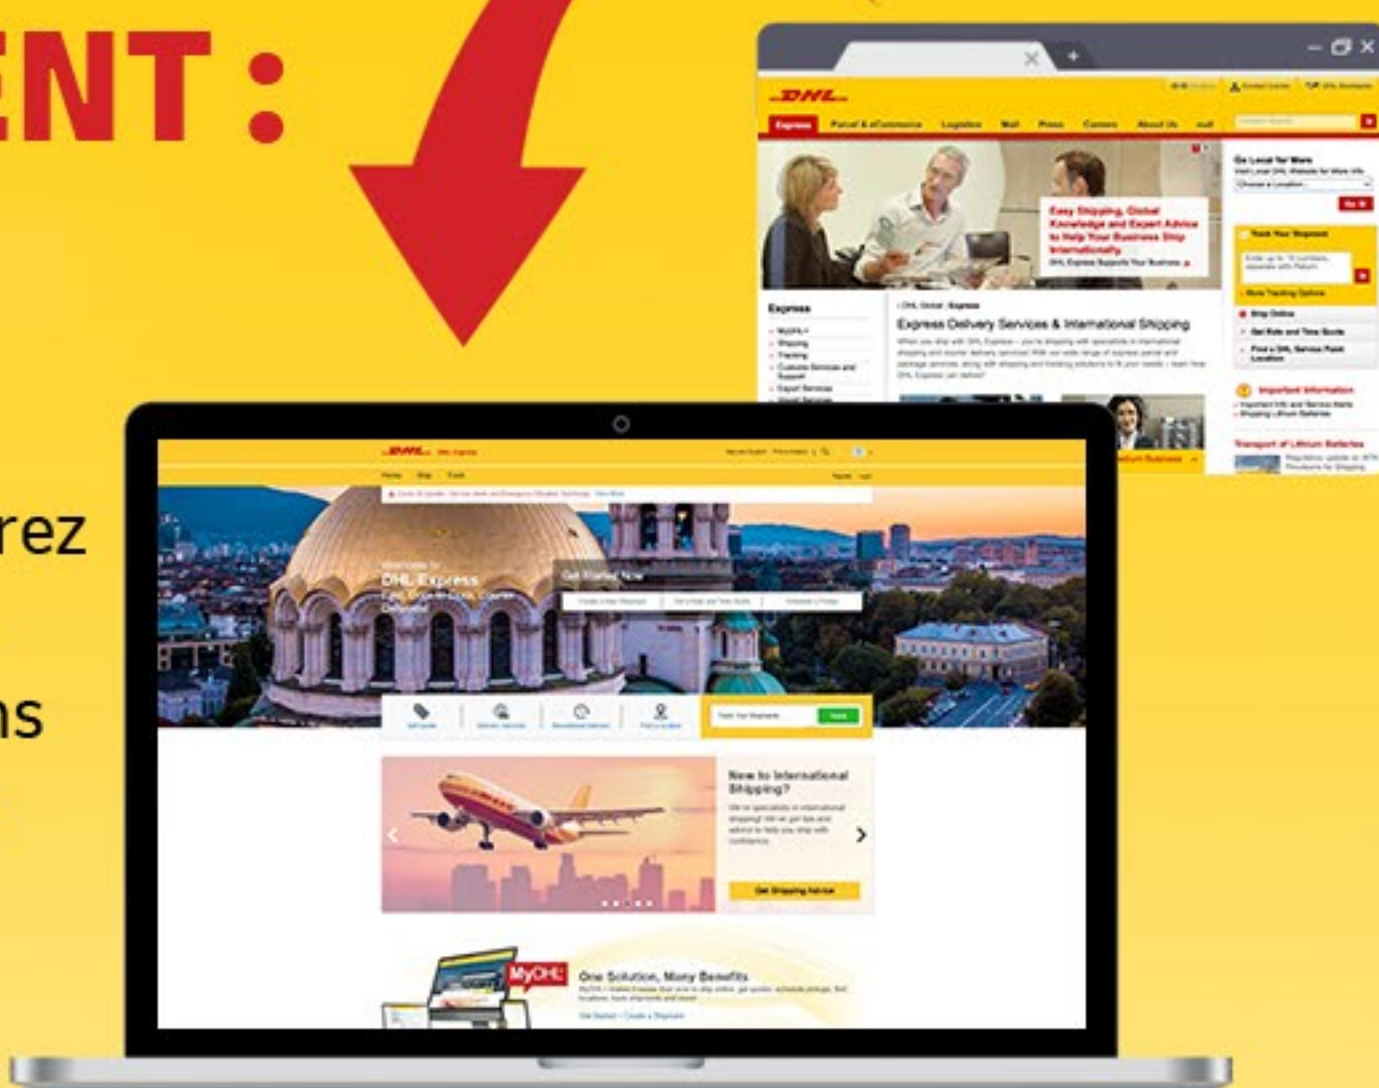

# NOUVEAU DESIGN. EXPRIENCE AMÉLIORÉE A VENIR PROCHAINEMENT : NOTRE SITE REPENSÉ

Notre nouveau design vous a été présenté ! Vous pourrez suivre vos envois, expédier en ligne, obtenir des devis, trouver des informations utiles et de l'aide - le tout dans une expérience améliorée du site web de DHL Express

## Page d'accueil

La page d'accueil actualisée apporte des informations, du conseil et bien plus encore dans une expérience de site web moderne.

Précédent

Suivant